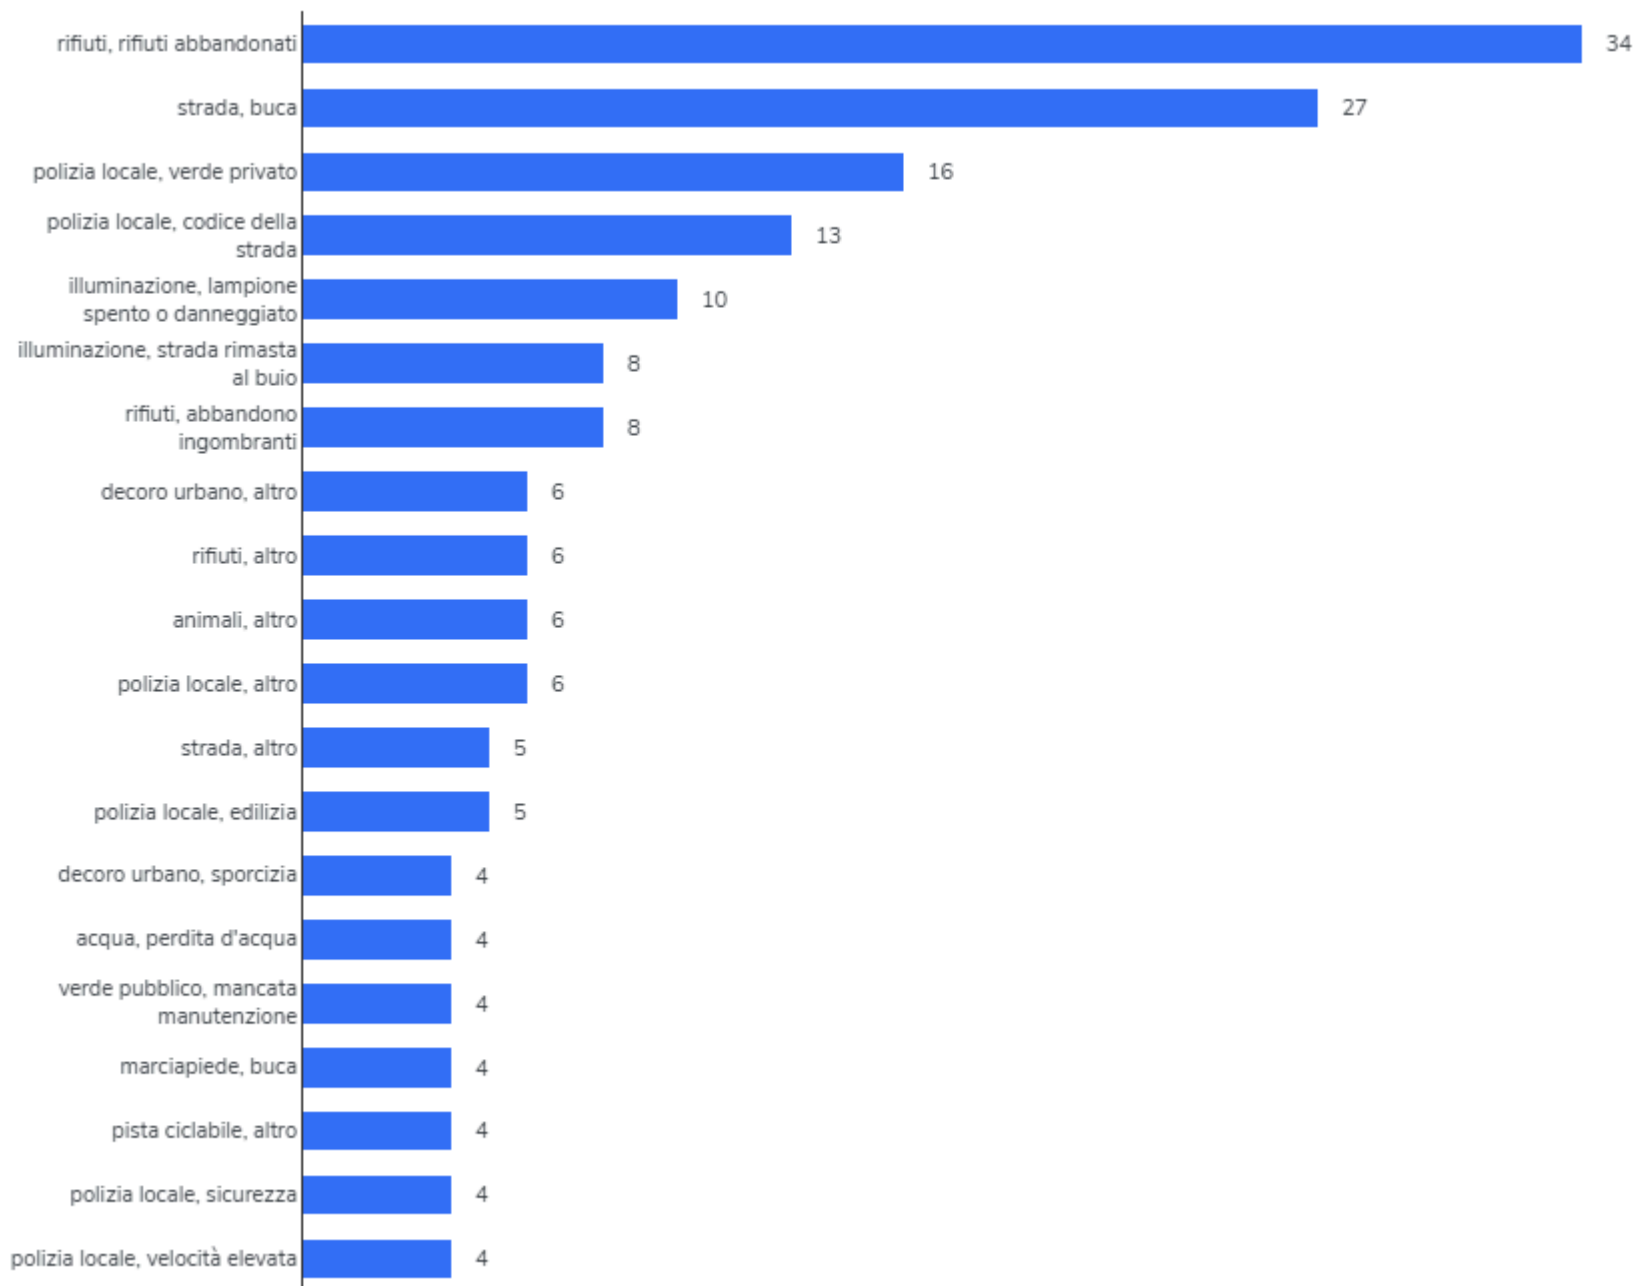

Sottocategorie più segnalate (top 20)

Sottocategorie più segnalate (top 20)

Categoria	Segnalazioni
rifiuti, rifiuti abbandonati	34
strada, buca	27
polizia locale, verde privato	16
polizia locale, codice della strada	13
illuminazione, lampione spento o danneggiato	10
illuminazione, strada rimasta al buio	8
rifiuti, abbandono ingombranti	8
decoro urbano, altro	6
rifiuti, altro	6
animali, altro	6
polizia locale, altro	6
strada, altro	5
polizia locale, edilizia	5
decoro urbano, sporcizia	4
acqua, perdita d'acqua	4
verde pubblico, mancata manutenzione	4
marciapiede, buca	4
pista ciclabile, altro	4
polizia locale, sicurezza	4