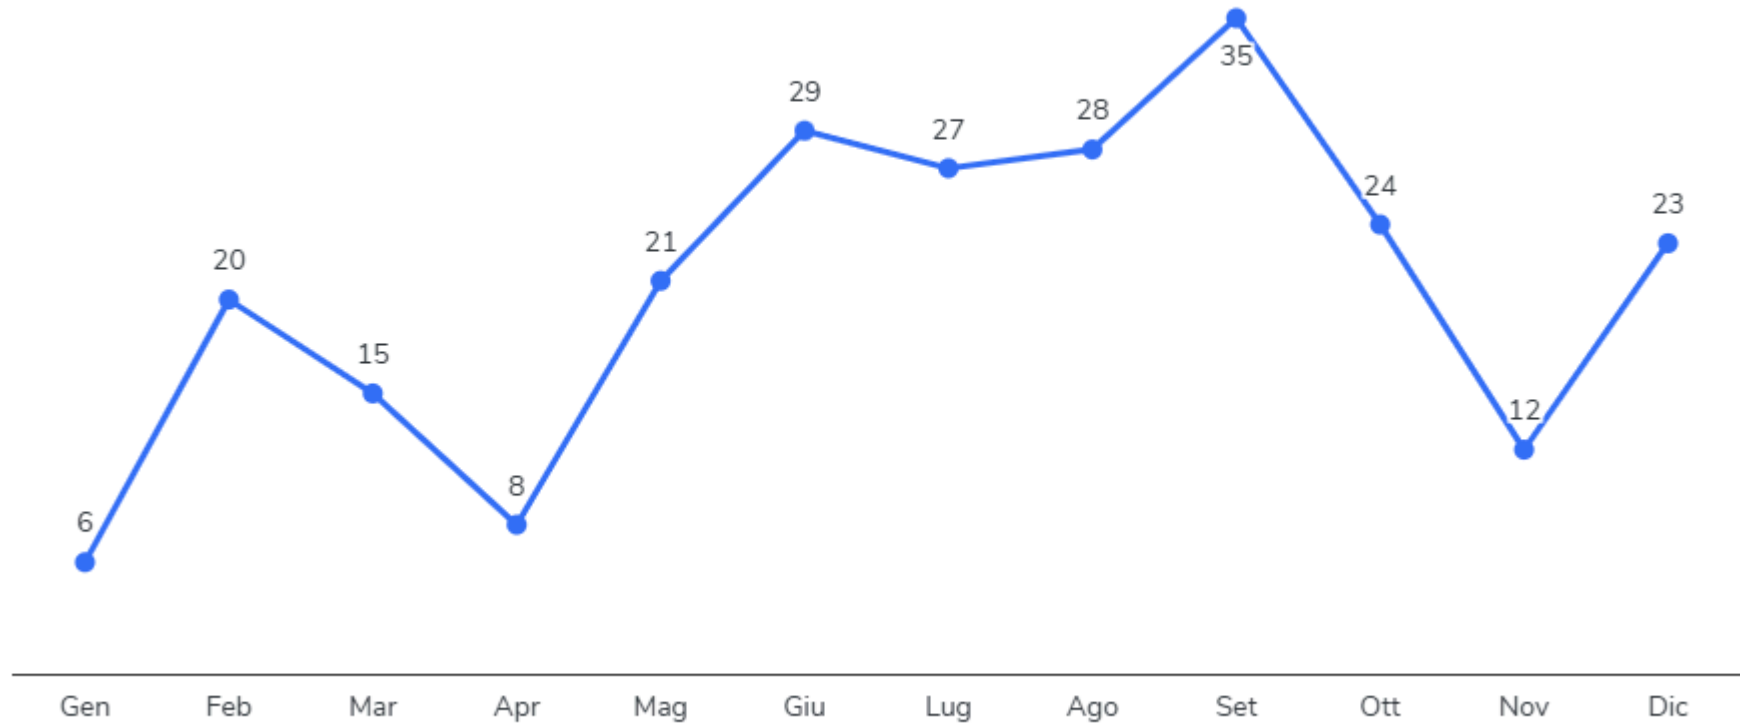

Segnalazioni ricevute per mese

Segnalazioni ricevute per mese

Periodo	Segnalazioni
Gen	6
Feb	20
Mar	15
Apr	8
Mag	21
Giu	29
Lug	27
Ago	28
Set	35
Ott	24
Nov	12
Dic	23