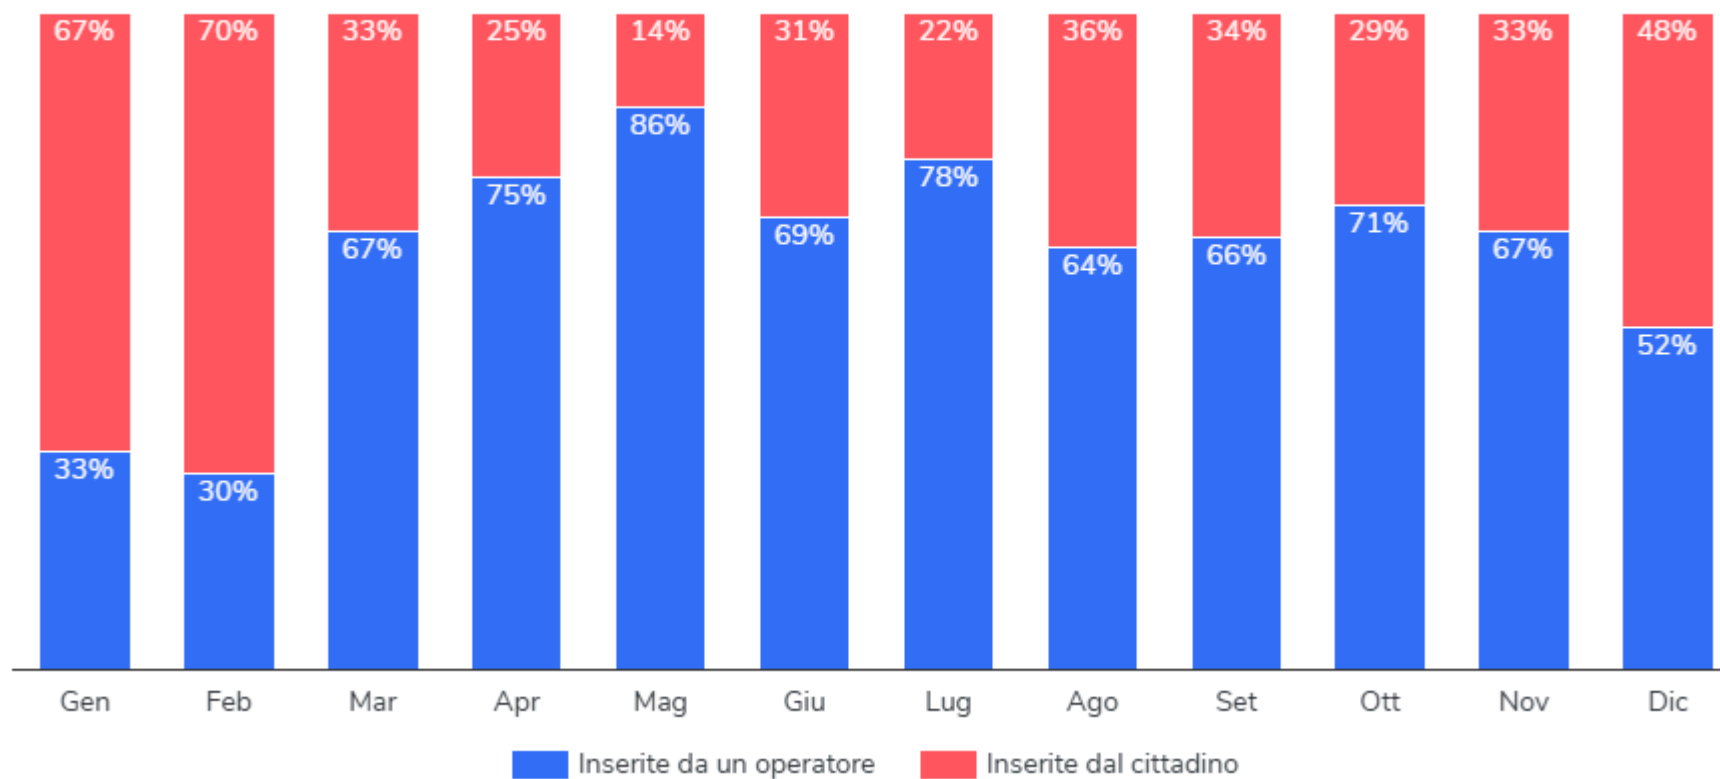

Modalità di inserimento delle segnalazioni

Modalità di inserimento delle segnalazioni

Periodo	Inserite da un operatore	Inserite dal cittadino
Gen	2	4
Feb	6	14
Mar	10	5
Apr	6	2
Mag	18	3
Giu	20	9
Lug	21	6
Ago	18	10
Set	23	12
Ott	17	7
Nov	8	4
Dic	12	11