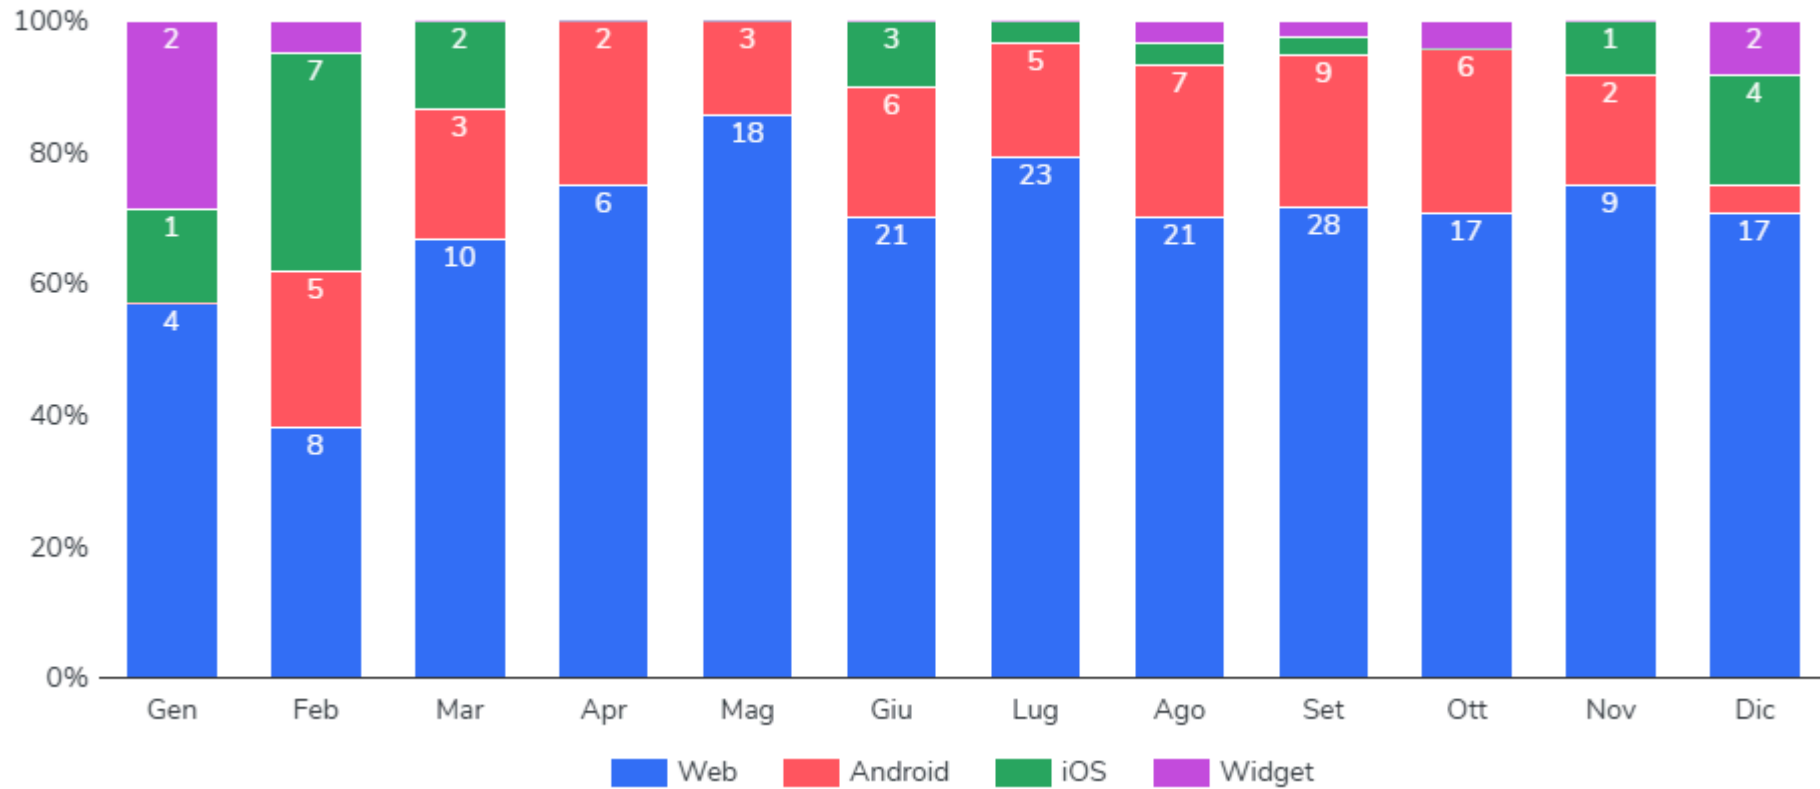

Canali di segnalazione digitali

Canali di segnalazione digitali

Periodo	Web	Android	iOS	Widget
Gen	4	0	1	2
Feb	8	5	7	1
Mar	10	3	2	0
Apr	6	2	0	0
Mag	18	3	0	0
Giu	21	6	3	0
Lug	23	5	1	0
Ago	21	7	1	1
Set	28	9	1	1
Ott	17	6	0	1
Nov	9	2	1	0
Dic	17	1	4	2