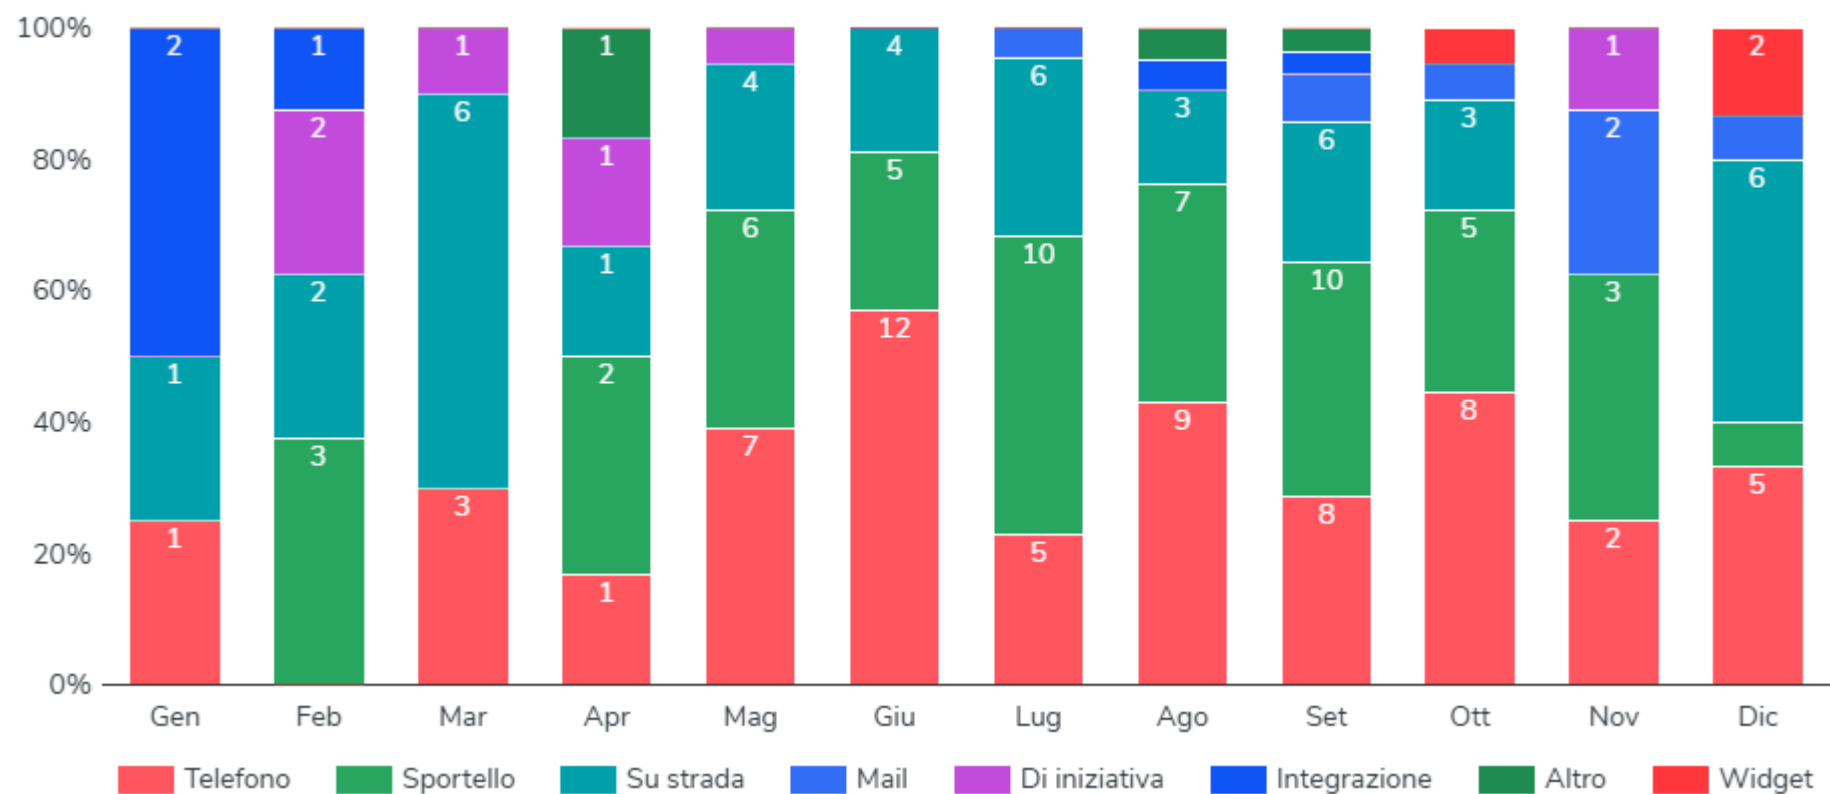

Canali di segnalazione tradizionali

Canali di segnalazione tradizionali

Periodo	Telefono	Sportello	Su strada	Mail	Di iniziativa	Integrazione	Altro	Widget
Gen	1	0	1	0	0	2	0	0
Feb	0	3	2	0	2	1	0	0
Mar	3	0	6	0	1	0	0	0
Apr	1	2	1	0	1	0	1	0
Mag	7	6	4	0	1	0	0	0
Giu	12	5	4	0	0	0	0	0
Lug	5	10	6	1	0	0	0	0
Ago	9	7	3	0	0	1	1	0
Set	8	10	6	2	0	1	1	0
Ott	8	5	3	1	0	0	0	1
Nov	2	3	0	2	1	0	0	0
Dic	5	1	6	1	0	0	0	2